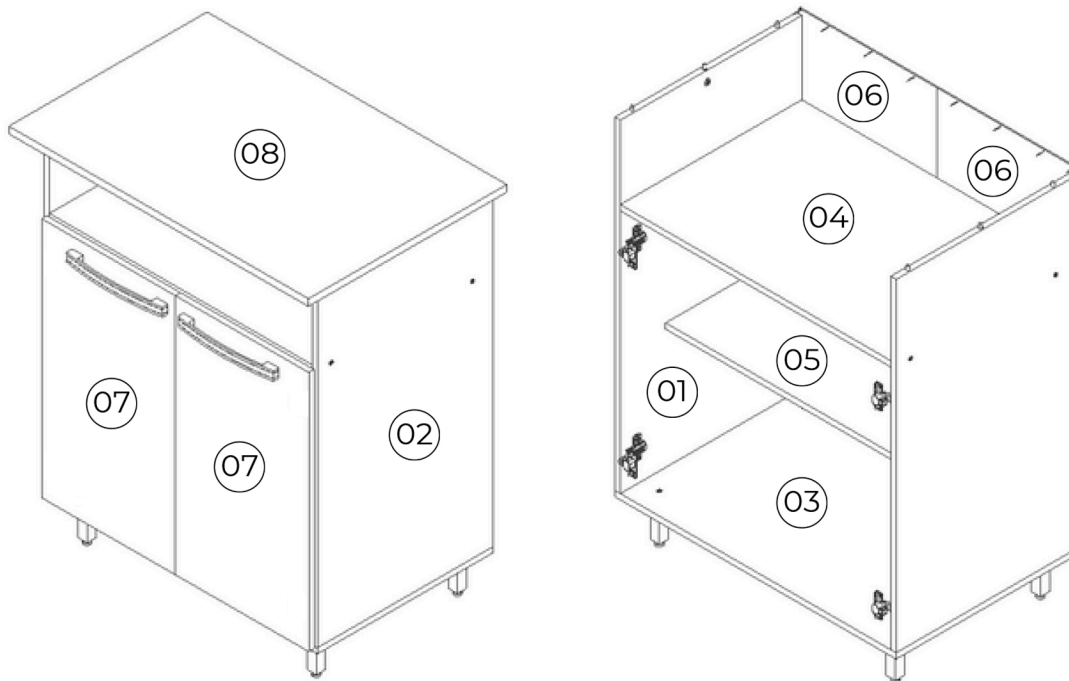

BALCÃO MULTIUSO CRISTAL MDP

Lista de Peças

Item	Quantidade	Descrição	Medidas (mm)
01	01	Lateral Esquerda	713x400x12
02	01	Lateral Direita	713x400x12
03	01	Base Inferior	620x400x12
04	01	Base Superior	596x400x12
05	01	Prateleira	596x300x12
06	02	Fundo	736x304x3
07	02	Porta	550x303x12
08	01	Tampo	680x450x15

1

2

3

4

5