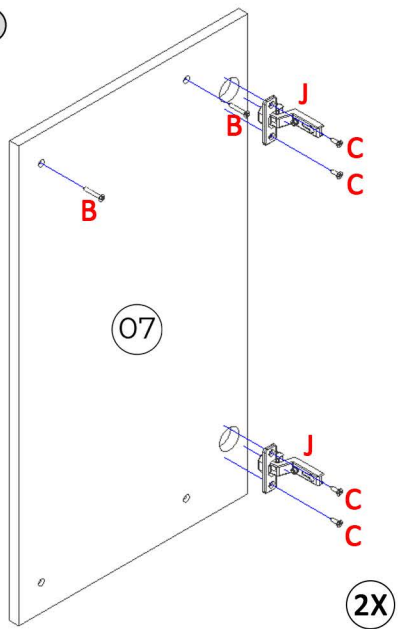

BALCÃO MULTIUSO CRISTAL MDP

Lista de Peças

Item	Quantidade	Descrição	Medidas (mm)
01	01	Lateral Esquerda	713x400x12
02	01	Lateral Direita	713x400x12
03	01	Base Inferior	620x400x12
04	01	Base Superior	596x400x12
05	01	Prateleira	596x300x12
06	02	Fundo	736x304x3
07	02	Porta	550x303x12
08	01	Tampo	680x450x15

Requisitos para montagem

Imagens meramente ilustrativas,
não acompanha o produto.

Ferragens

A	8x	B	4x	C	16x	D	4x	E	16x	F	2x	G	2x
	Parafuso 45mm com flange		Parafuso 25mm		Parafuso 12mm		Parafuso 40mm		Cavilha		Mini-fix		Tambor Mini-fix
H	8x	I	4x	J	4x	K	4x	L	2x	M		N	2x
	Polca Cilíndrica		Calço Dobradiça		Dobradiça		Pés		Puxador		Prego		Tapa Furo

1

2

3

4

5