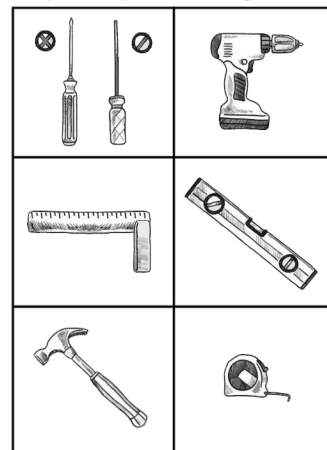

BALCÃO MULTIUSO CRISTAL MDP

Lista de Peças

Item	Quantidade	Descrição	Medidas (mm)
01	01	Lateral Esquerda	713x400x12
02	01	Lateral Direita	713x400x12
03	01	Base Inferior	620x400x12
04	01	Base Superior	596x400x12
05	01	Prateleira	596x300x12
06	02	Fundo	736x304x3
07	02	Porta	550x303x12
08	01	Tampo	680x450x15

Requisitos para montagem

Imagens meramente ilustrativas,
não acompanha o produto.

Ferragens

A	8x	B	4x	C	16x	D	4x	E	16x	F	2x	G	2x
	Parafuso 45mm com flange		Parafuso 25mm		Parafuso 12mm		Parafuso 40mm		Cavilha		Mini-fix		Tambor Mini-fix
H	8x	I	4x	J	4x	K	4x	L	2x	M		N	2x
	Polca Cilíndrica		Calço Dobradiça		Dobradiça		Pés		Puxador		Prego		Tapa Furo