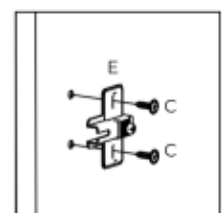

# BALCÃO VITÓRIA

MDP

Lista de Peças

Item	Caixa	Qtd	Descrição	Medidas (mm)
01	1/1	01	Lateral direita	820x360x12
02	1/1	01	Lateral esquerda	820x360x12
03	1/1	01	Base	430x386x15
04	1/1	01	Base Vazado	406x360x12
05	1/1	01	Fundo	846x430x3
06	1/1	01	Tampo	430x386x15
07	1/1	01	Porta	637x406x15

1

2

3

4

2