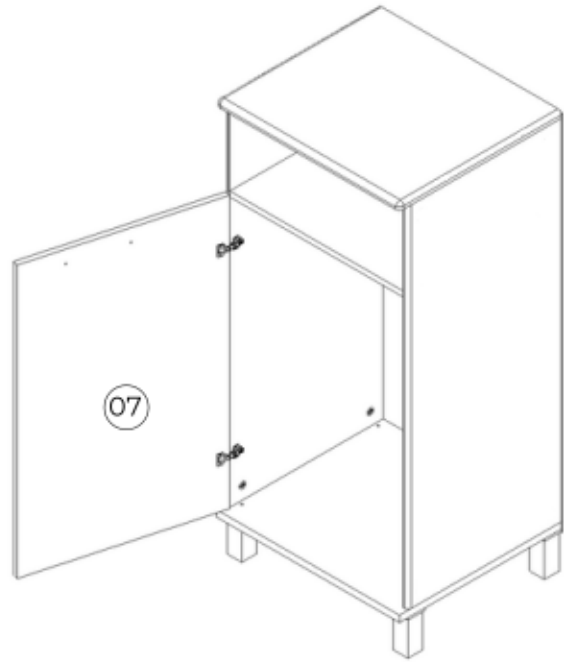

# BALCÃO VITÓRIA

MDP

Lista de Peças

Item	Caixa	Qtd	Descrição	Medidas (mm)
01	1/1	01	Lateral direita	820x360x12
02	1/1	01	Lateral esquerda	820x360x12
03	1/1	01	Base	430x386x15
04	1/1	01	Base Vazado	406x360x12
05	1/1	01	Fundo	846x430x3
06	1/1	01	Tampo	430x386x15
07	1/1	01	Porta	637x406x15

1

2

3

4

2