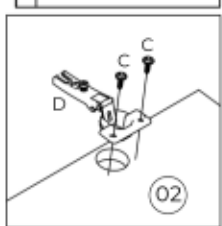

# BALCÃO VITÓRIA

MDP

Lista de Peças

Item	Caixa	Qtd	Descrição	Medidas (mm)
01	1/1	01	Lateral direita	820x360x12
02	1/1	01	Lateral esquerda	820x360x12
03	1/1	01	Base	430x386x15
04	1/1	01	Base Vazado	406x360x12
05	1/1	01	Fundo	846x430x3
06	1/1	01	Tampo	430x386x15
07	1/1	01	Porta	637x406x15

1

2

3

4

2