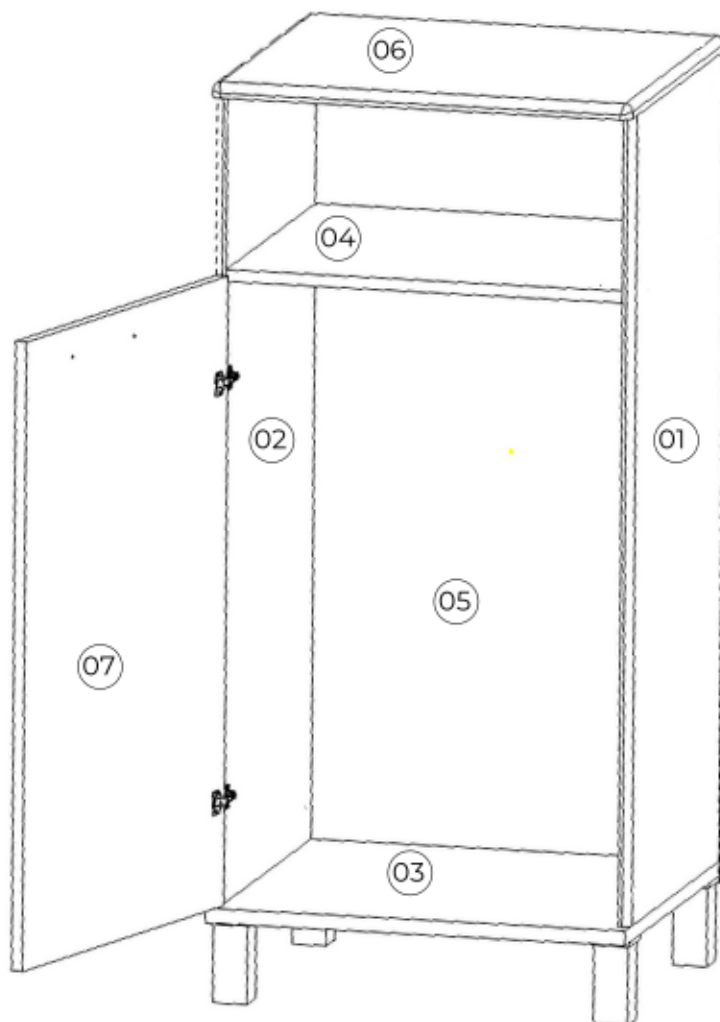

# BALCÃO VITÓRIA

MDP

Lista de Peças

Item	Caixa	Qtd	Descrição	Medidas (mm)
01	1/1	01	Lateral direita	820x360x12
02	1/1	01	Lateral esquerda	820x360x12
03	1/1	01	Base	430x386x15
04	1/1	01	Base Vazado	406x360x12
05	1/1	01	Fundo	846x430x3
06	1/1	01	Tampo	430x386x15
07	1/1	01	Porta	637x406x15

Requisitos para montagem

Imagens meramente ilustrativas,  
não acompanha o produto.