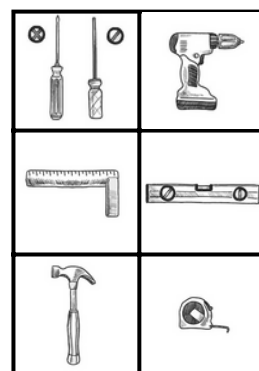

BALCÃO LUCCA

MDP

Lista de Peças

Item	Caixa	Qtd	Descrição	Medidas(mm)
01	1/1	01	Lateral Esquerda	700x400x12
02	1/1	01	Lateral Direita	700x400x12
03	1/1	01	Base Inferior	650x400x12
04	1/1	01	Base Superior	626x400x12
05	1/1	02	Fundo	646x356x3
06	1/1	02	Porta	490x318x12
07	1/1	01	Tampo Inferior	690x450x15
08	1/1	02	Lateral kit	400x400x12
09	1/1	01	Tampo Superior	690x450x15
10	1/1	01	Fundo kit	646x420x3

Requisitos para montagem

Imagens meramente ilustrativas,
não acompanha o produto.

Ferragens

A 50x  Prego	B 8x  Parafuso 45 mm Flange	C 04x  Parafuso 25 mm	D 16x  Parafuso 12 mm	E 04x  Parafuso 40 mm	F 04x  Pés	G 04x  Dobradiça
H 02x  Puxador	I 20x  Cavilha	J 08x  Polca cilíndrica	K 06x  Mini-fix	L 06x  Tapa furo	M 04x  Calço Dobradiça	N 06x  Tambor Mini-fix