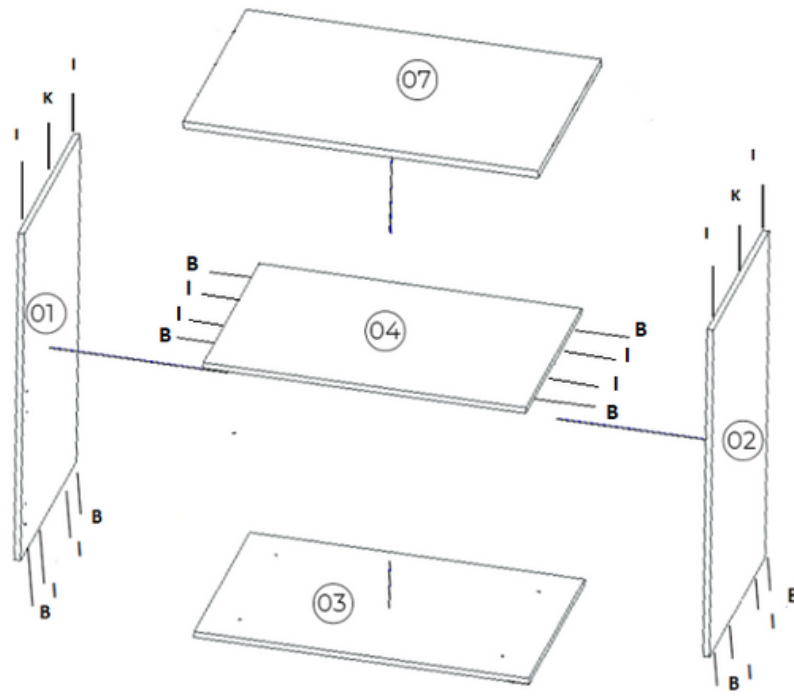

BALCÃO LUCCA

MDP

Lista de Peças

Item	Caixa	Qtd	Descrição	Medidas(mm)
01	1/1	01	Lateral Esquerda	700x400x12
02	1/1	01	Lateral Direita	700x400x12
03	1/1	01	Base Inferior	650x400x12
04	1/1	01	Base Superior	626x400x12
05	1/1	02	Fundo	646x356x3
06	1/1	02	Porta	490x318x12
07	1/1	01	Tampo Inferior	690x450x15
08	1/1	02	Lateral kit	400x400x12
09	1/1	01	Tampo Superior	690x450x15
10	1/1	01	Fundo kit	646x420x3

Requisitos para montagem

Imagens meramente ilustrativas,
não acompanha o produto.

Ferragens

A 50x  Prego	B 8x  Parafuso 45 mm Flange	C 04x  Parafuso 25 mm	D 16x  Parafuso 12 mm	E 04x  Parafuso 40 mm	F 04x  Pés	G 04x  Dobradiça
H 02x  Puxador	I 20x  Cavilha	J 08x  Polca cilíndrica	K 06x  Mini-fix	L 06x  Tapa furo	M 04x  Calço Dobradiça	N 06x  Tambor Mini-fix

1

2

3

4

5