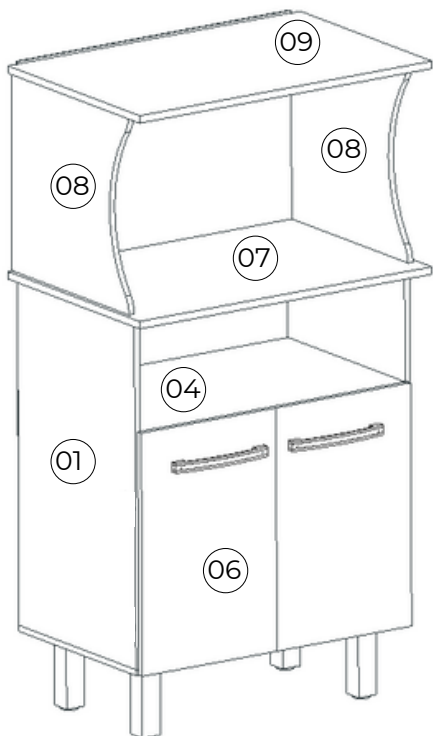

BALCÃO LUCCA

MDP

Lista de Peças

Item	Caixa	Qtd	Descrição	Medidas(mm)
01	1/1	01	Lateral Esquerda	700x400x12
02	1/1	01	Lateral Direita	700x400x12
03	1/1	01	Base Inferior	650x400x12
04	1/1	01	Base Superior	626x400x12
05	1/1	02	Fundo	646x356x3
06	1/1	02	Porta	490x318x12
07	1/1	01	Tampo Inferior	690x450x15
08	1/1	02	Lateral kit	400x400x12
09	1/1	01	Tampo Superior	690x450x15
10	1/1	01	Fundo kit	646x420x3

Requisitos para montagem

Imagens meramente ilustrativas,
não acompanha o produto.

Ferragens

A 50x  Prego	B 8x  Parafuso 45 mm Flange	C 04x  Parafuso 25 mm	D 16x  Parafuso 12 mm	E 04x  Parafuso 40 mm	F 04x  Pés	G 04x  Dobradiça
H 02x  Puxador	I 20x  Cavilha	J 08x  Polca cilíndrica	K 06x  Mini-fix	L 06x  Tapa furo	M 04x  Calço Dobradiça	N 06x  Tambor Mini-fix

1

2

3

4

5