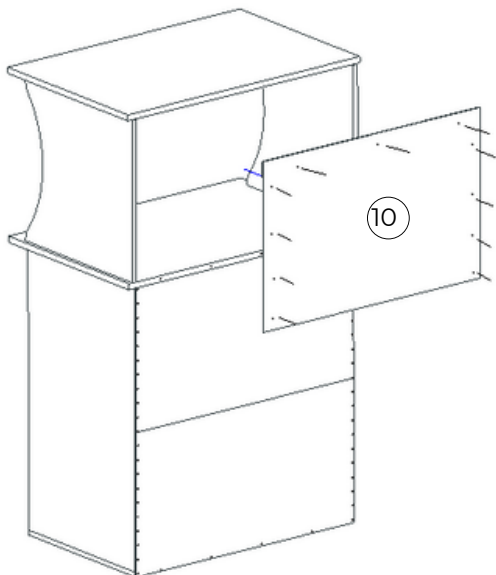

BALCÃO LUCCA

MDP

Lista de Peças

Item	Caixa	Qtd	Descrição	Medidas(mm)
01	1/1	01	Lateral Esquerda	700x400x12
02	1/1	01	Lateral Direita	700x400x12
03	1/1	01	Base Inferior	650x400x12
04	1/1	01	Base Superior	626x400x12
05	1/1	02	Fundo	646x356x3
06	1/1	02	Porta	490x318x12
07	1/1	01	Tampo Inferior	690x450x15
08	1/1	02	Lateral kit	400x400x12
09	1/1	01	Tampo Superior	690x450x15
10	1/1	01	Fundo kit	646x420x3

1

2

3

4

5