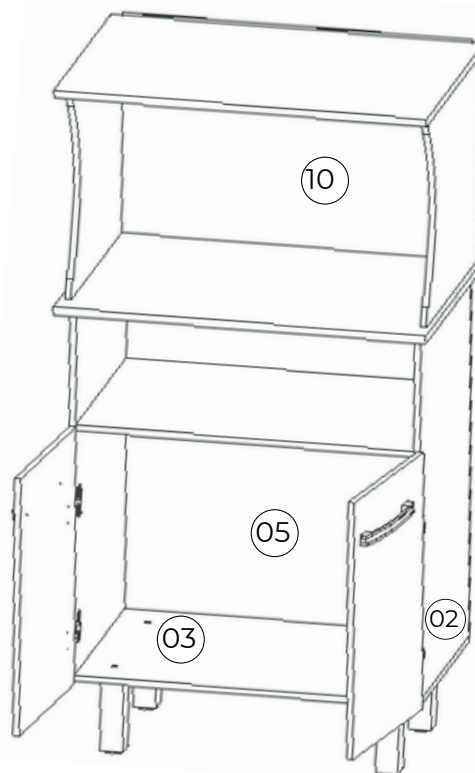

BALCÃO LUCCA

MDP

Lista de Peças

Item	Caixa	Qtd	Descrição	Medidas(mm)
01	1/1	01	Lateral Esquerda	700x400x12
02	1/1	01	Lateral Direita	700x400x12
03	1/1	01	Base Inferior	650x400x12
04	1/1	01	Base Superior	626x400x12
05	1/1	02	Fundo	646x356x3
06	1/1	02	Porta	490x318x12
07	1/1	01	Tampo Inferior	690x450x15
08	1/1	02	Lateral kit	400x400x12
09	1/1	01	Tampo Superior	690x450x15
10	1/1	01	Fundo kit	646x420x3

Requisitos para montagem

Imagens meramente ilustrativas,
não acompanha o produto.

Ferragens

A 50x  Prego	B 8x  Parafuso 45 mm Flange	C 04x  Parafuso 25 mm	D 16x  Parafuso 12 mm	E 04x  Parafuso 40 mm	F 04x  Pés	G 04x  Dobradiça
H 02x  Puxador	I 20x  Cavilha	J 08x  Polca cilíndrica	K 06x  Mini-fix	L 06x  Tapa furo	M 04x  Calço Dobradiça	N 06x  Tambor Mini-fix

1

2

3

4

5