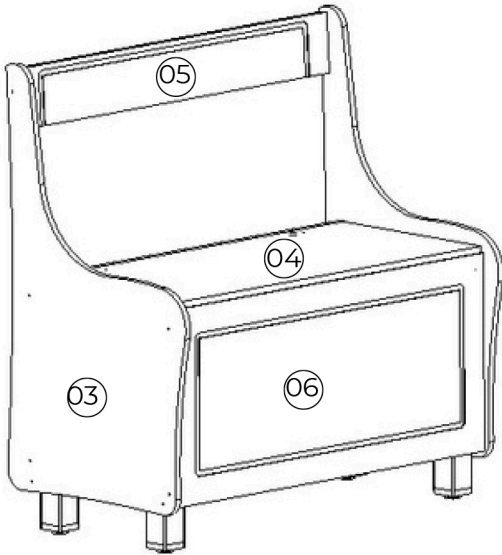

# INSTRUÇÕES DE MONTAGEM

INSTRUCCIONES DE MONTAJE  
ASSEMBLY INSTRUCTIONS

## CAIXA DE LENHA MDF

Lista de Peças

Item	Caixa	Qtd	Descrição	Medidas (mm)
01	1/1	1	Base Inferior	776x350x12
02	1/1	1	Lateral Direita	770x450x12
03	1/1	1	Lateral Esquerda	770x450x12
04	1/1	1	Tampa	770x360x12
05	1/1	1	Ripa do Encosto	776x110x12
06	1/1	1	Frontal	776x360x12
07	1/1	1	Traseira	776x360x12