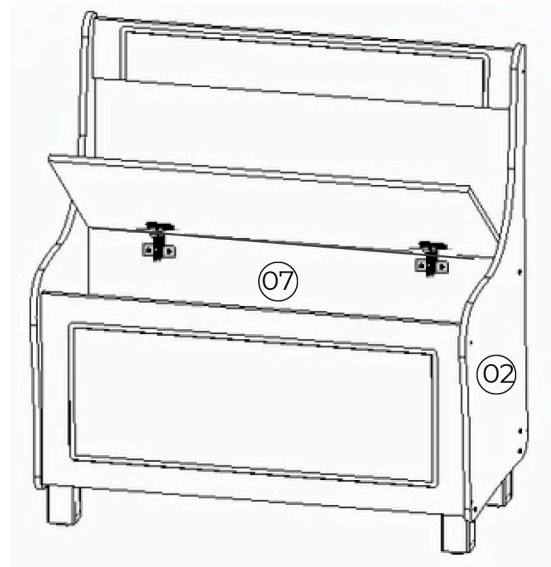

## CAIXA DE LENHA MDF

Lista de Peças

Item	Caixa	Qtd	Descrição	Medidas (mm)
01	1/1	1	Base Inferior	776x350x12
02	1/1	1	Lateral Direita	770x450x12
03	1/1	1	Lateral Esquerda	770x450x12
04	1/1	1	Tampa	770x360x12
05	1/1	1	Ripa do Encosto	776x110x12
06	1/1	1	Frontal	776x360x12
07	1/1	1	Traseira	776x360x12