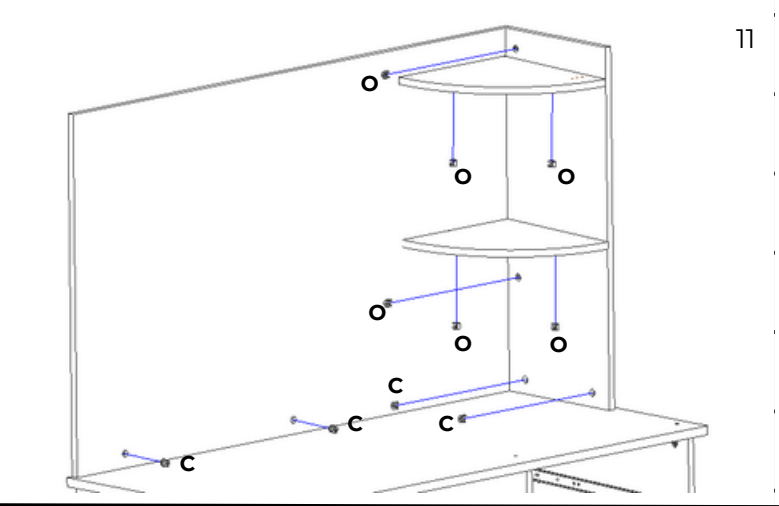

Item	Caixa	Qtd	Descrição	Medidas (mm)
01	1/1	01	Lateral esquerda	830x435x12
02	1/1	01	Divisão	830x435x12
03	1/1	01	Lateral direita	830x435x12
04	1/1	01	Chapa espelho	999x610x12
05	1/1	01	Lateral superior	610x238x12
06	1/1	01	Trava	600x250x12
07	1/1	01	Rodapé	454x58x12
08	1/1	01	Base	454x435x12
09	1/1	01	Prateleira	240x240x12
10	1/1	01	Tampo	1020x460x15

Requisitos para montagem

Imagens meramente ilustrativas, não acompanha o produto.

Ferragens

A 15x Parafuso 45mm com flange	B 10x Mini-fix	C 15x Tambor Mini-fix	D 02x Dobradiça	E 02x Calço Dobradiça	F 55x Cavilha	G 06x Cantoneira Dupla	H 70x Prego
I 08x Parafuso 25	J 06x Parafuso 35	K 56x Parafuso 12	L 04x Puxador	M 01x Corrediça Telescópica	N 02x Corrediça	O 15x Polca Cilíndrica	
P 02x Tapa Furo	Q 06x Sapata						

Lista de Peças

Item	Caixa	Qtd	Descrição	Medidas (mm)
11	1/1	01	Traseira gaveta maior	400x90x12
12	1/1	01	Frete gaveta menor	365x178x12
13	1/1	01	Lateral gaveta	400x90x12
14	1/1	01	Traseira gaveta maior	543x70x12
15	1/1	01	Frete gaveta maior	611x120x12
16	1/1	01	Divisor maior	543x70x12
17	1/1	01	Divisor menor	386x70x12
18	1/1	01	Porta	405x365x12
19	1/1	01	Fundo de gaveta maior	570x405x3
20	1/1	02	Fundo de gaveta menor	326x405x3