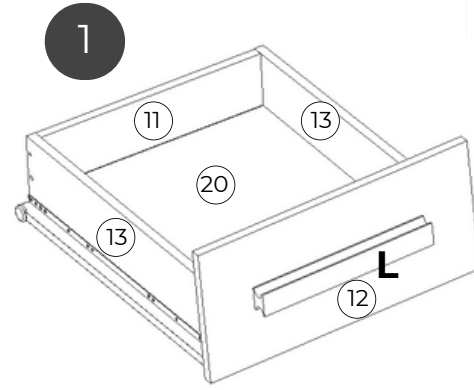

Item	Caixa	Qtd	Descrição	Medidas (mm)
01	1/1	01	Lateral esquerda	830x435x12
02	1/1	01	Divisão	830x435x12
03	1/1	01	Lateral direita	830x435x12
04	1/1	01	Chapa espelho	999x610x12
05	1/1	01	Lateral superior	610x238x12
06	1/1	01	Trava	600x250x12
07	1/1	01	Rodapé	454x58x12
08	1/1	01	Base	454x435x12
09	1/1	01	Prateleira	240x240x12
10	1/1	01	Tampo	1020x460x15

Requisitos para montagem

Imagens meramente ilustrativas, não acompanha o produto.

Ferragens

A 15x Parafuso 45mm com flange	B 10x Mini-fix	C 15x Tambor Mini-fix	D 02x Dobradiça	E 02x Calço Dobradiça	F 55x Cavilha	G 06x Cantoneira Dupla	H 70x Prego
I 08x Parafuso 25	J 06x Parafuso 35	K 56x Parafuso 12	L 04x Puxador	M 01x Corrediça Telescópica	N 02x Corrediça	O 15x Polca Cilíndrica	
P 02x Tapa Furo	Q 06x Sapata						

Lista de Peças

Item	Caixa	Qtd	Descrição	Medidas (mm)
11	1/1	01	Traseira gaveta maior	400x90x12
12	1/1	01	Frete gaveta menor	365x178x12
13	1/1	01	Lateral gaveta	400x90x12
14	1/1	01	Traseira gaveta maior	543x70x12
15	1/1	01	Frete gaveta maior	611x120x12
16	1/1	01	Divisor maior	543x70x12
17	1/1	01	Divisor menor	386x70x12
18	1/1	01	Porta	405x365x12
19	1/1	01	Fundo de gaveta maior	570x405x3
20	1/1	02	Fundo de gaveta menor	326x405x3