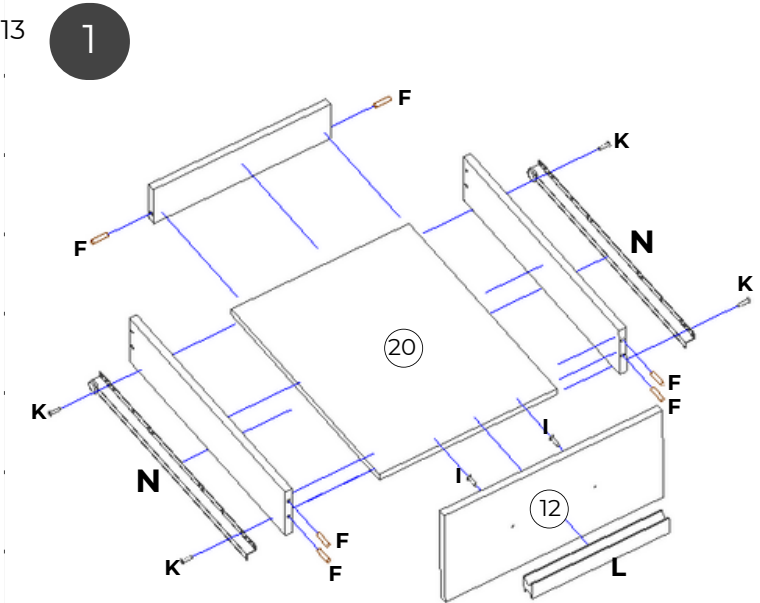

Item	Caixa	Qtd	Descrição	Medidas (mm)
01	1/1	01	Lateral esquerda	830x435x12
02	1/1	01	Divisão	830x435x12
03	1/1	01	Lateral direita	830x435x12
04	1/1	01	Chapa espelho	999x610x12
05	1/1	01	Lateral superior	610x238x12
06	1/1	01	Trava	600x250x12
07	1/1	01	Rodapé	454x58x12
08	1/1	01	Base	454x435x12
09	1/1	01	Prateleira	240x240x12
10	1/1	01	Tampo	1020x460x15

Lista de Peças

Item	Caixa	Qtd	Descrição	Medidas (mm)
11	1/1	01	Traseira gaveta maior	400x90x12
12	1/1	01	Frete gaveta menor	365x178x12
13	1/1	01	Lateral gaveta	400x90x12
14	1/1	01	Traseira gaveta maior	543x70x12
15	1/1	01	Frete gaveta maior	611x120x12
16	1/1	01	Divisor maior	543x70x12
17	1/1	01	Divisor menor	386x70x12
18	1/1	01	Porta	405x365x12
19	1/1	01	Fundo de gaveta maior	570x405x3
20	1/1	02	Fundo de gaveta menor	326x405x3