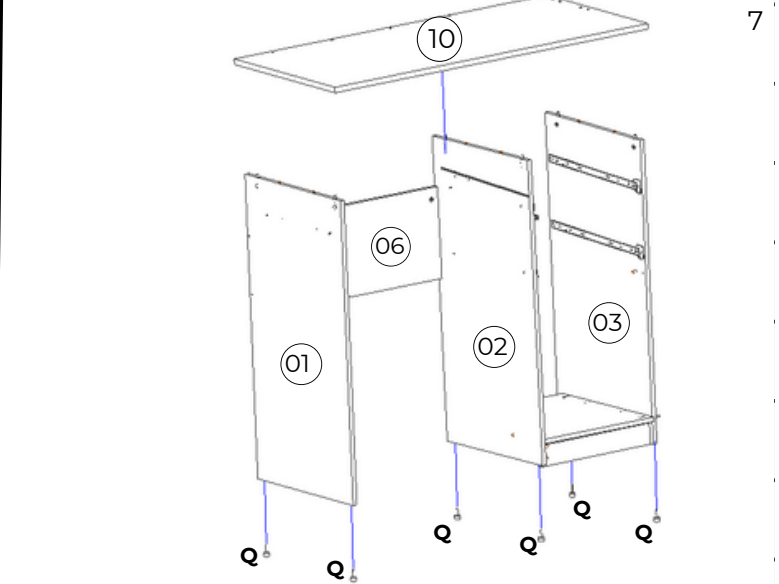

Item	Caixa	Qtd	Descrição	Medidas (mm)
01	1/1	01	Lateral esquerda	830x435x12
02	1/1	01	Divisão	830x435x12
03	1/1	01	Lateral direita	830x435x12
04	1/1	01	Chapa espelho	999x610x12
05	1/1	01	Lateral superior	610x238x12
06	1/1	01	Trava	600x250x12
07	1/1	01	Rodapé	454x58x12
08	1/1	01	Base	454x435x12
09	1/1	01	Prateleira	240x240x12
10	1/1	01	Tampo	1020x460x15

Lista de Peças

Item	Caixa	Qtd	Descrição	Medidas (mm)
11	1/1	01	Traseira gaveta maior	400x90x12
12	1/1	01	Frete gaveta menor	365x178x12
13	1/1	01	Lateral gaveta	400x90x12
14	1/1	01	Traseira gaveta maior	543x70x12
15	1/1	01	Frete gaveta maior	611x120x12
16	1/1	01	Divisor maior	543x70x12
17	1/1	01	Divisor menor	386x70x12
18	1/1	01	Porta	405x365x12
19	1/1	01	Fundo de gaveta maior	570x405x3
20	1/1	02	Fundo de gaveta menor	326x405x3