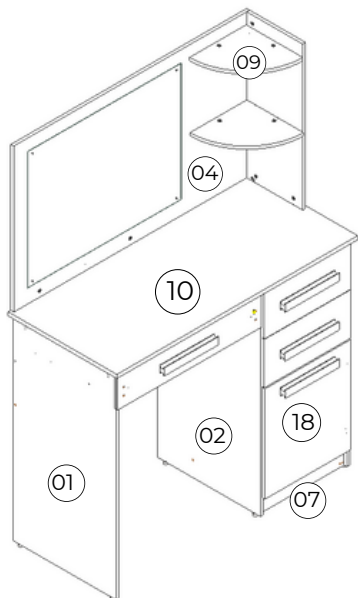

Darmovel Ind. de Moveis
LTDA - PR - Brasil

+55 46 3547.2263

Darmovel Industria de Moveis LTDA

www.darmovel.com.br

INSTRUÇÕES DE MONTAGEM

ESPELHEIRA PÉROLA

MDP

Lista de Peças