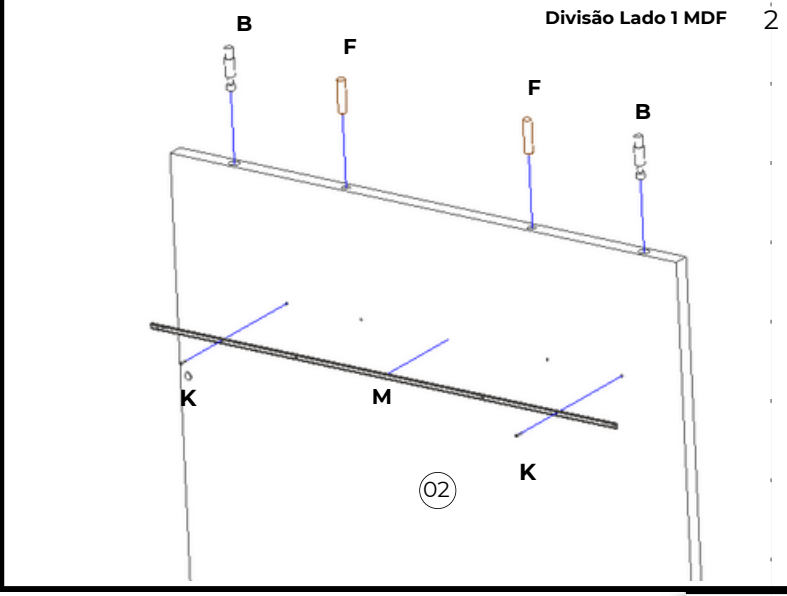

Item	Caixa	Qtd	Descrição	Medidas (mm)
01	1/1	01	Lateral esquerda	830x435x12
02	1/1	01	Divisão	830x435x12
03	1/1	01	Lateral direita	830x435x12
04	1/1	01	Chapa espelho	999x610x12
05	1/1	01	Lateral superior	610x238x12
06	1/1	01	Trava	600x250x12
07	1/1	01	Rodapé	454x58x12
08	1/1	01	Base	454x435x12
09	1/1	01	Prateleira	240x240x12
10	1/1	01	Tampo	1020x460x15

Lista de Peças

Item	Caixa	Qtd	Descrição	Medidas (mm)
11	1/1	01	Traseira gaveta maior	400x90x12
12	1/1	01	Frete gaveta menor	365x178x12
13	1/1	01	Lateral gaveta	400x90x12
14	1/1	01	Traseira gaveta maior	543x70x12
15	1/1	01	Frete gaveta maior	611x120x12
16	1/1	01	Divisor maior	543x70x12
17	1/1	01	Divisor menor	386x70x12
18	1/1	01	Porta	405x365x12
19	1/1	01	Fundo de gaveta maior	570x405x3
20	1/1	02	Fundo de gaveta menor	326x405x3