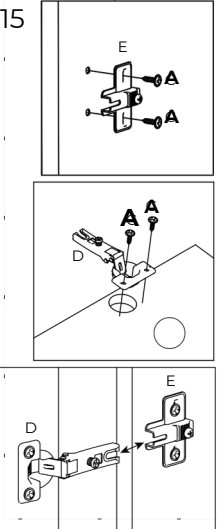

Dobradiça Porta