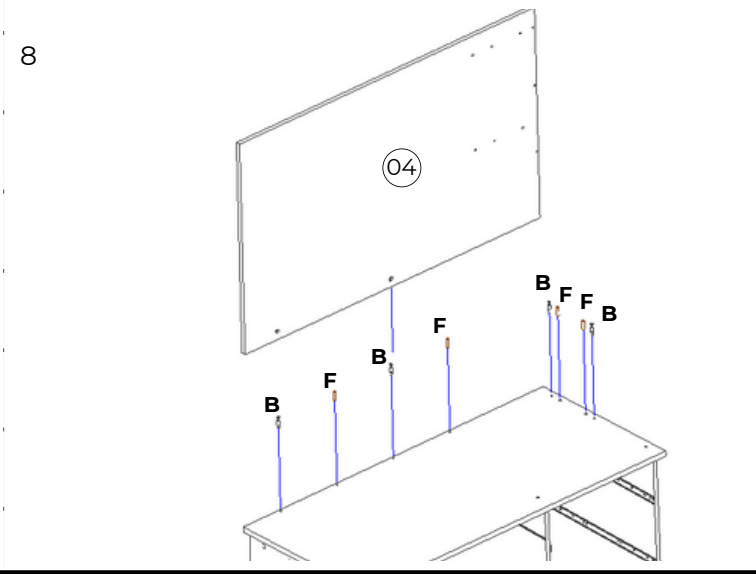

Item	Caixa	Qtd	Descrição	Medidas (mm)
01	1/1	01	Lateral esquerda	830x435x12
02	1/1	01	Divisão	830x435x12
03	1/1	01	Lateral direita	830x435x12
04	1/1	01	Chapa espelho	999x610x12
05	1/1	01	Lateral superior	610x238x12
06	1/1	01	Trava	600x250x12
07	1/1	01	Rodapé	454x58x12
08	1/1	01	Base	454x435x12
09	1/1	01	Prateleira	240x240x12
10	1/1	01	Tampo	1020x460x15

Lista de Peças

Item	Caixa	Qtd	Descrição	Medidas (mm)
11	1/1	01	Traseira gaveta maior	400x90x12
12	1/1	01	Frete gaveta menor	365x178x12
13	1/1	01	Lateral gaveta	400x90x12
14	1/1	01	Traseira gaveta maior	543x70x12
15	1/1	01	Frete gaveta maior	611x120x12
16	1/1	01	Divisor maior	543x70x12
17	1/1	01	Divisor menor	386x70x12
18	1/1	01	Porta	405x365x12
19	1/1	01	Fundo de gaveta maior	570x405x3
20	1/1	02	Fundo de gaveta menor	326x405x3