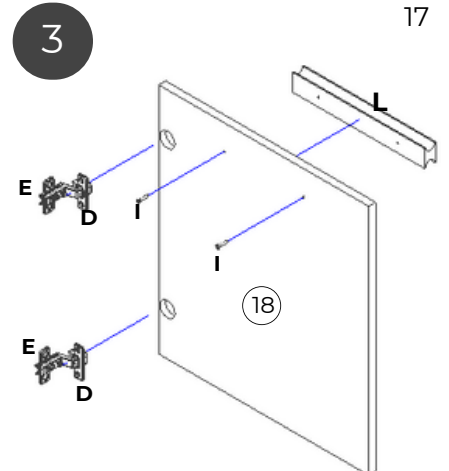

Item	Caixa	Qtd	Descrição	Medidas (mm)
01	1/1	01	Lateral esquerda	830x435x12
02	1/1	01	Divisão	830x435x12
03	1/1	01	Lateral direita	830x435x12
04	1/1	01	Chapa espelho	999x610x12
05	1/1	01	Lateral superior	610x238x12
06	1/1	01	Trava	600x250x12
07	1/1	01	Rodapé	454x58x12
08	1/1	01	Base	454x435x12
09	1/1	01	Prateleira	240x240x12
10	1/1	01	Tampo	1020x460x15

Lista de Peças

Item	Caixa	Qtd	Descrição	Medidas (mm)
11	1/1	01	Traseira gaveta maior	400x90x12
12	1/1	01	Frete gaveta menor	365x178x12
13	1/1	01	Lateral gaveta	400x90x12
14	1/1	01	Traseira gaveta maior	543x70x12
15	1/1	01	Frete gaveta maior	611x120x12
16	1/1	01	Divisor maior	543x70x12
17	1/1	01	Divisor menor	386x70x12
18	1/1	01	Porta	405x365x12
19	1/1	01	Fundo de gaveta maior	570x405x3
20	1/1	02	Fundo de gaveta menor	326x405x3

Dobradiça Porta

Cantoneiras Gaveta maior e menor

Encaixe as Gavetas e a Porta