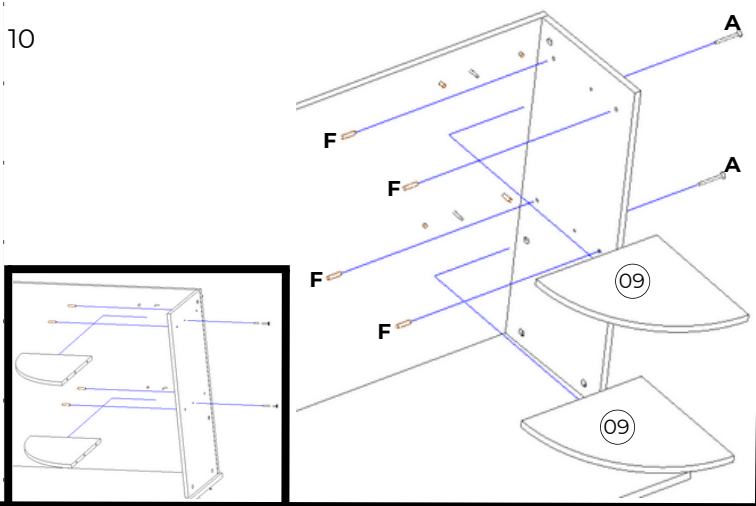

Item	Caixa	Qtd	Descrição	Medidas (mm)
01	1/1	01	Lateral esquerda	830x435x12
02	1/1	01	Divisão	830x435x12
03	1/1	01	Lateral direita	830x435x12
04	1/1	01	Chapa espelho	999x610x12
05	1/1	01	Lateral superior	610x238x12
06	1/1	01	Trava	600x250x12
07	1/1	01	Rodapé	454x58x12
08	1/1	01	Base	454x435x12
09	1/1	01	Prateleira	240x240x12
10	1/1	01	Tampo	1020x460x15

Lista de Peças

Item	Caixa	Qtd	Descrição	Medidas (mm)
11	1/1	01	Traseira gaveta maior	400x90x12
12	1/1	01	Frete gaveta menor	365x178x12
13	1/1	01	Lateral gaveta	400x90x12
14	1/1	01	Traseira gaveta maior	543x70x12
15	1/1	01	Frete gaveta maior	611x120x12
16	1/1	01	Divisor maior	543x70x12
17	1/1	01	Divisor menor	386x70x12
18	1/1	01	Porta	405x365x12
19	1/1	01	Fundo de gaveta maior	570x405x3
20	1/1	02	Fundo de gaveta menor	326x405x3