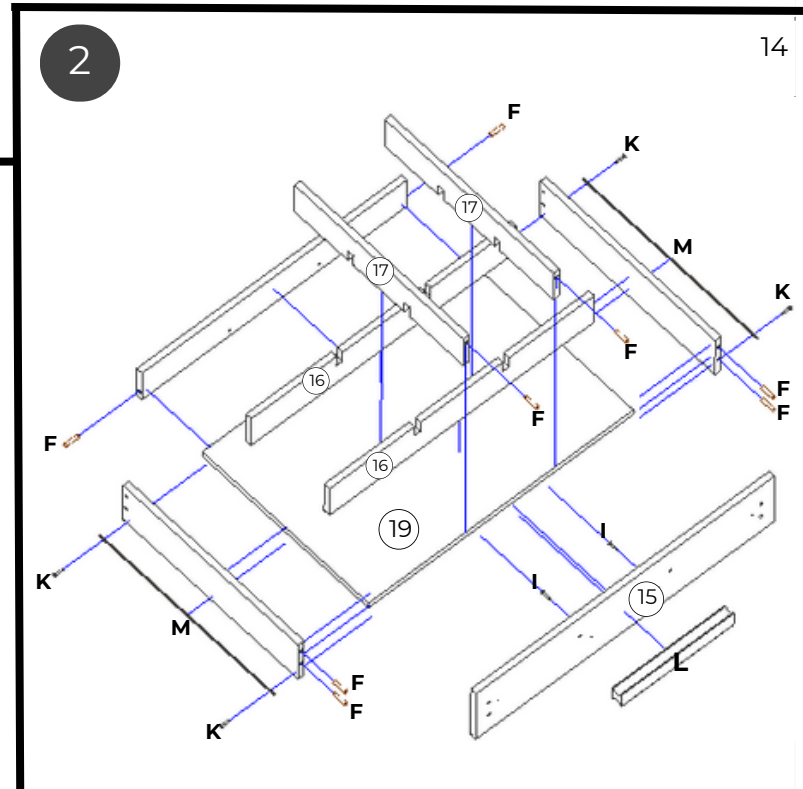

Item	Caixa	Qtd	Descrição	Medidas (mm)
01	1/1	01	Lateral esquerda	830x435x12
02	1/1	01	Divisão	830x435x12
03	1/1	01	Lateral direita	830x435x12
04	1/1	01	Chapa espelho	999x610x12
05	1/1	01	Lateral superior	610x238x12
06	1/1	01	Trava	600x250x12
07	1/1	01	Rodapé	454x58x12
08	1/1	01	Base	454x435x12
09	1/1	01	Prateleira	240x240x12
10	1/1	01	Tampo	1020x460x15

Requisitos para montagem

Imagens meramente ilustrativas, não acompanha o produto.

Ferragens

A 15x Parafuso 45mm com flange	B 10x Mini-fix	C 15x Tambor Mini-fix	D 02x Dobradiça	E 02x Calço Dobradiça	F 55x Cavilha	G 06x Cantoneira Dupla	H 70x Prego
I 08x Parafuso 25	J 06x Parafuso 35	K 56x Parafuso 12	L 04x Puxador	M 01x Corrediça Telescópica	N 02x Corrediça	O 15x Polca Cilíndrica	
P 02x Tapa Furo	Q 06x Sapata						

Lista de Peças

Item	Caixa	Qtd	Descrição	Medidas (mm)
11	1/1	01	Traseira gaveta maior	400x90x12
12	1/1	01	Frete gaveta menor	365x178x12
13	1/1	01	Lateral gaveta	400x90x12
14	1/1	01	Traseira gaveta maior	543x70x12
15	1/1	01	Frete gaveta maior	611x120x12
16	1/1	01	Divisor maior	543x70x12
17	1/1	01	Divisor menor	386x70x12
18	1/1	01	Porta	405x365x12
19	1/1	01	Fundo de gaveta maior	570x405x3
20	1/1	02	Fundo de gaveta menor	326x405x3