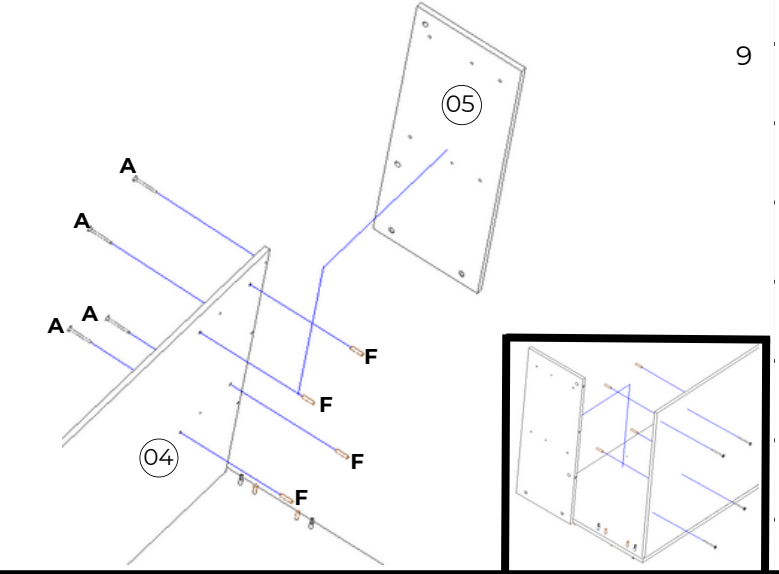

Item	Caixa	Qtd	Descrição	Medidas (mm)
01	1/1	01	Lateral esquerda	830x435x12
02	1/1	01	Divisão	830x435x12
03	1/1	01	Lateral direita	830x435x12
04	1/1	01	Chapa espelho	999x610x12
05	1/1	01	Lateral superior	610x238x12
06	1/1	01	Trava	600x250x12
07	1/1	01	Rodapé	454x58x12
08	1/1	01	Base	454x435x12
09	1/1	01	Prateleira	240x240x12
10	1/1	01	Tampo	1020x460x15

Lista de Peças

Item	Caixa	Qtd	Descrição	Medidas (mm)
11	1/1	01	Traseira gaveta maior	400x90x12
12	1/1	01	Frete gaveta menor	365x178x12
13	1/1	01	Lateral gaveta	400x90x12
14	1/1	01	Traseira gaveta maior	543x70x12
15	1/1	01	Frete gaveta maior	611x120x12
16	1/1	01	Divisor maior	543x70x12
17	1/1	01	Divisor menor	386x70x12
18	1/1	01	Porta	405x365x12
19	1/1	01	Fundo de gaveta maior	570x405x3
20	1/1	02	Fundo de gaveta menor	326x405x3