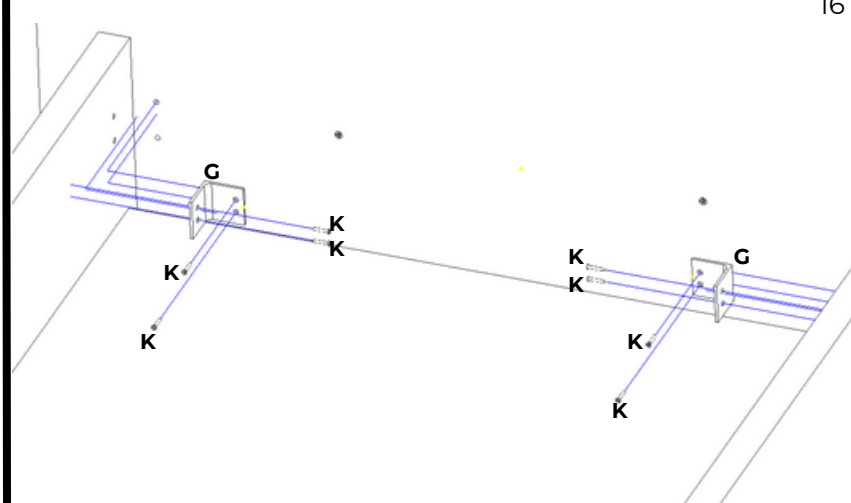

Item	Caixa	Qtd	Descrição	Medidas (mm)
01	1/1	01	Lateral esquerda	830x435x12
02	1/1	01	Divisão	830x435x12
03	1/1	01	Lateral direita	830x435x12
04	1/1	01	Chapa espelho	999x610x12
05	1/1	01	Lateral superior	610x238x12
06	1/1	01	Trava	600x250x12
07	1/1	01	Rodapé	454x58x12
08	1/1	01	Base	454x435x12
09	1/1	01	Prateleira	240x240x12
10	1/1	01	Tampo	1020x460x15

Lista de Peças

Item	Caixa	Qtd	Descrição	Medidas (mm)
11	1/1	01	Traseira gaveta maior	400x90x12
12	1/1	01	Frete gaveta menor	365x178x12
13	1/1	01	Lateral gaveta	400x90x12
14	1/1	01	Traseira gaveta maior	543x70x12
15	1/1	01	Frete gaveta maior	611x120x12
16	1/1	01	Divisor maior	543x70x12
17	1/1	01	Divisor menor	386x70x12
18	1/1	01	Porta	405x365x12
19	1/1	01	Fundo de gaveta maior	570x405x3
20	1/1	02	Fundo de gaveta menor	326x405x3

Dobradiça Porta

Cantoneiras Gaveta maior e menor

Encaixe as Gavetas e a Porta