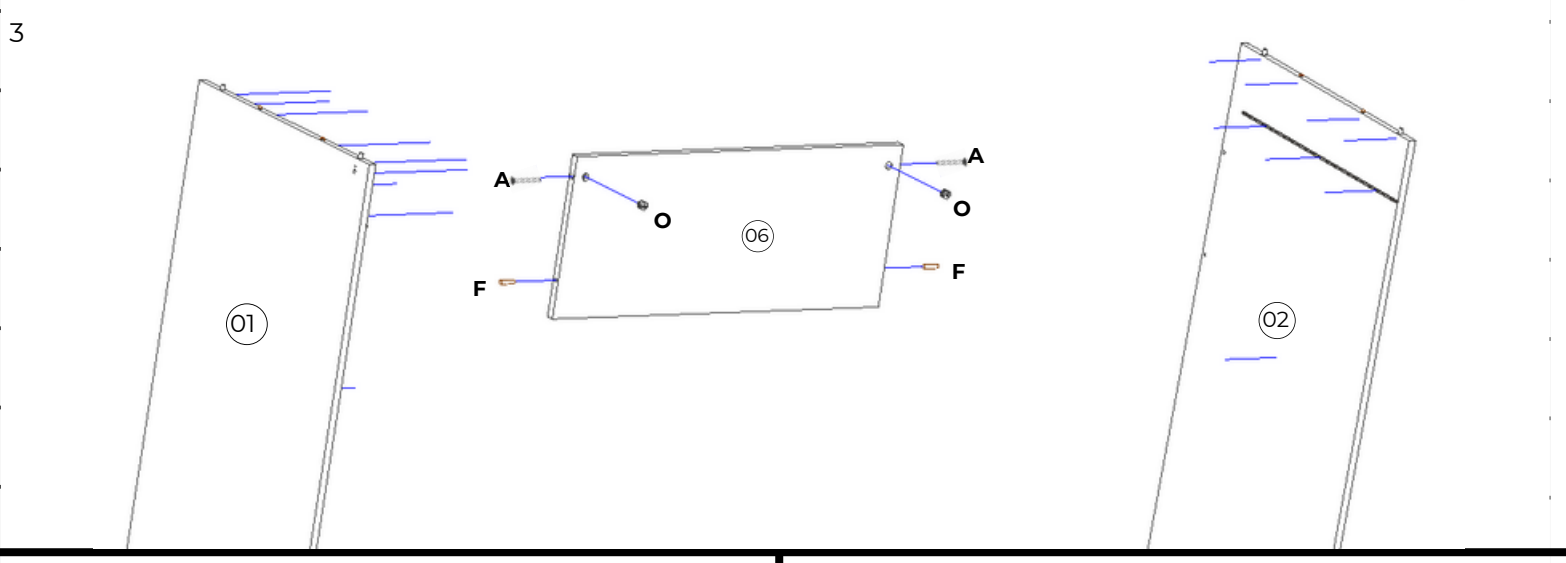

Item	Caixa	Qtd	Descrição	Medidas (mm)
01	1/1	01	Lateral esquerda	830x435x12
02	1/1	01	Divisão	830x435x12
03	1/1	01	Lateral direita	830x435x12
04	1/1	01	Chapa espelho	999x610x12
05	1/1	01	Lateral superior	610x238x12
06	1/1	01	Trava	600x250x12
07	1/1	01	Rodapé	454x58x12
08	1/1	01	Base	454x435x12
09	1/1	01	Prateleira	240x240x12
10	1/1	01	Tampo	1020x460x15

Lista de Peças

Item	Caixa	Qtd	Descrição	Medidas (mm)
11	1/1	01	Traseira gaveta maior	400x90x12
12	1/1	01	Frete gaveta menor	365x178x12
13	1/1	01	Lateral gaveta	400x90x12
14	1/1	01	Traseira gaveta maior	543x70x12
15	1/1	01	Frete gaveta maior	611x120x12
16	1/1	01	Divisor maior	543x70x12
17	1/1	01	Divisor menor	386x70x12
18	1/1	01	Porta	405x365x12
19	1/1	01	Fundo de gaveta maior	570x405x3
20	1/1	02	Fundo de gaveta menor	326x405x3