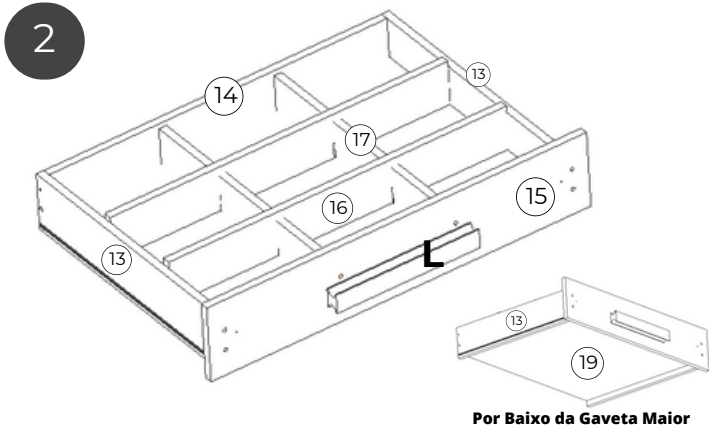

Item	Caixa	Qtd	Descrição	Medidas (mm)
01	1/1	01	Lateral esquerda	830x435x12
02	1/1	01	Divisão	830x435x12
03	1/1	01	Lateral direita	830x435x12
04	1/1	01	Chapa espelho	999x610x12
05	1/1	01	Lateral superior	610x238x12
06	1/1	01	Trava	600x250x12
07	1/1	01	Rodapé	454x58x12
08	1/1	01	Base	454x435x12
09	1/1	01	Prateleira	240x240x12
10	1/1	01	Tampo	1020x460x15

Requisitos para montagem

Imagens meramente ilustrativas, não acompanha o produto.

Ferragens

A 15x Parafuso 45mm com flange	B 10x Mini-fix	C 15x Tambor Mini-fix	D 02x Dobradiça	E 02x Calço Dobradiça	F 55x Cavilha	G 06x Cantoneira Dupla	H 70x Prego
I 08x Parafuso 25	J 06x Parafuso 35	K 56x Parafuso 12	L 04x Puxador	M 01x Corrediça Telescópica	N 02x Corrediça	O 15x Polca Cilíndrica	
P 02x Tapa Furo	Q 06x Sapata						

Lista de Peças

Item	Caixa	Qtd	Descrição	Medidas (mm)
11	1/1	01	Traseira gaveta maior	400x90x12
12	1/1	01	Frete gaveta menor	365x178x12
13	1/1	01	Lateral gaveta	400x90x12
14	1/1	01	Traseira gaveta maior	543x70x12
15	1/1	01	Frete gaveta maior	611x120x12
16	1/1	01	Divisor maior	543x70x12
17	1/1	01	Divisor menor	386x70x12
18	1/1	01	Porta	405x365x12
19	1/1	01	Fundo de gaveta maior	570x405x3
20	1/1	02	Fundo de gaveta menor	326x405x3