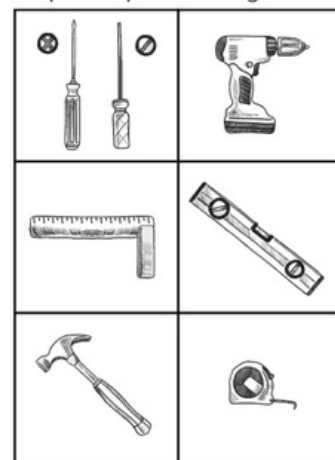

Item	Caixa	Qtd	Descrição	Medidas (mm)
01	1/1	01	Lateral esquerda	830x435x12
02	1/1	01	Divisão	830x435x12
03	1/1	01	Lateral direita	830x435x12
04	1/1	01	Chapa espelho	999x610x12
05	1/1	01	Lateral superior	610x238x12
06	1/1	01	Trava	600x250x12
07	1/1	01	Rodapé	454x58x12
08	1/1	01	Base	454x435x12
09	1/1	01	Prateleira	240x240x12
10	1/1	01	Tampo	1020x460x15

Requisitos para montagem