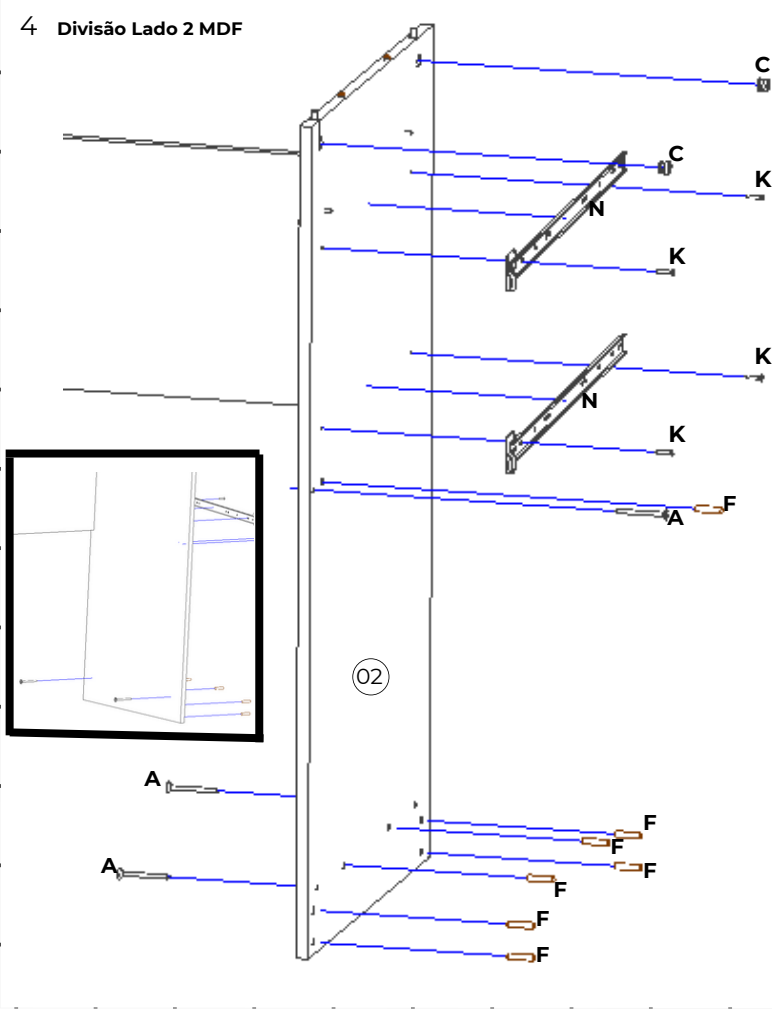

Item	Caixa	Qtd	Descrição	Medidas (mm)
01	1/1	01	Lateral esquerda	830x435x12
02	1/1	01	Divisão	830x435x12
03	1/1	01	Lateral direita	830x435x12
04	1/1	01	Chapa espelho	999x610x12
05	1/1	01	Lateral superior	610x238x12
06	1/1	01	Trava	600x250x12
07	1/1	01	Rodapé	454x58x12
08	1/1	01	Base	454x435x12
09	1/1	01	Prateleira	240x240x12
10	1/1	01	Tampo	1020x460x15

Lista de Peças

Item	Caixa	Qtd	Descrição	Medidas (mm)
11	1/1	01	Traseira gaveta maior	400x90x12
12	1/1	01	Frete gaveta menor	365x178x12
13	1/1	01	Lateral gaveta	400x90x12
14	1/1	01	Traseira gaveta maior	543x70x12
15	1/1	01	Frete gaveta maior	611x120x12
16	1/1	01	Divisor maior	543x70x12
17	1/1	01	Divisor menor	386x70x12
18	1/1	01	Porta	405x365x12
19	1/1	01	Fundo de gaveta maior	570x405x3
20	1/1	02	Fundo de gaveta menor	326x405x3