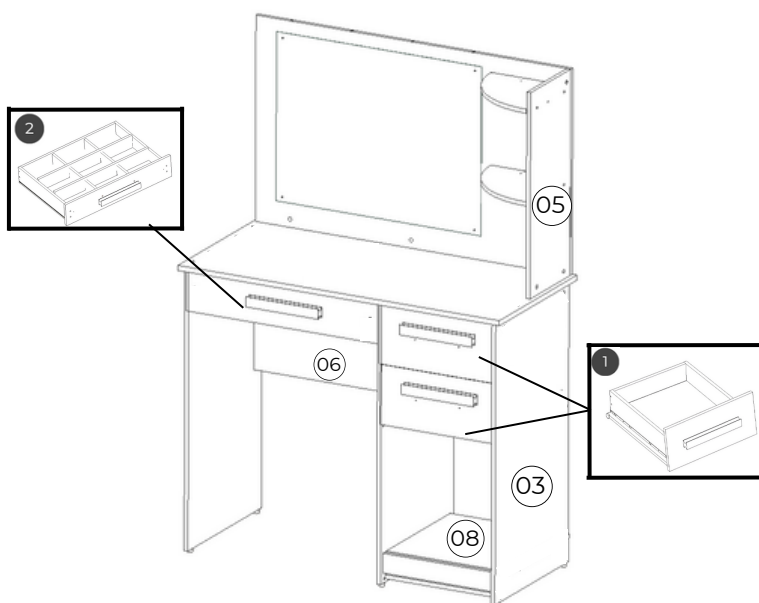

Darmovel Ind. de Moveis
LTDA - PR - Brasil

+55 46 3547.2263

Darmovel Industria de Moveis LTDA

www.darmovel.com.br

INSTRUÇÕES DE MONTAGEM

ESPELHEIRA PÉROLA

MDP

Lista de Peças