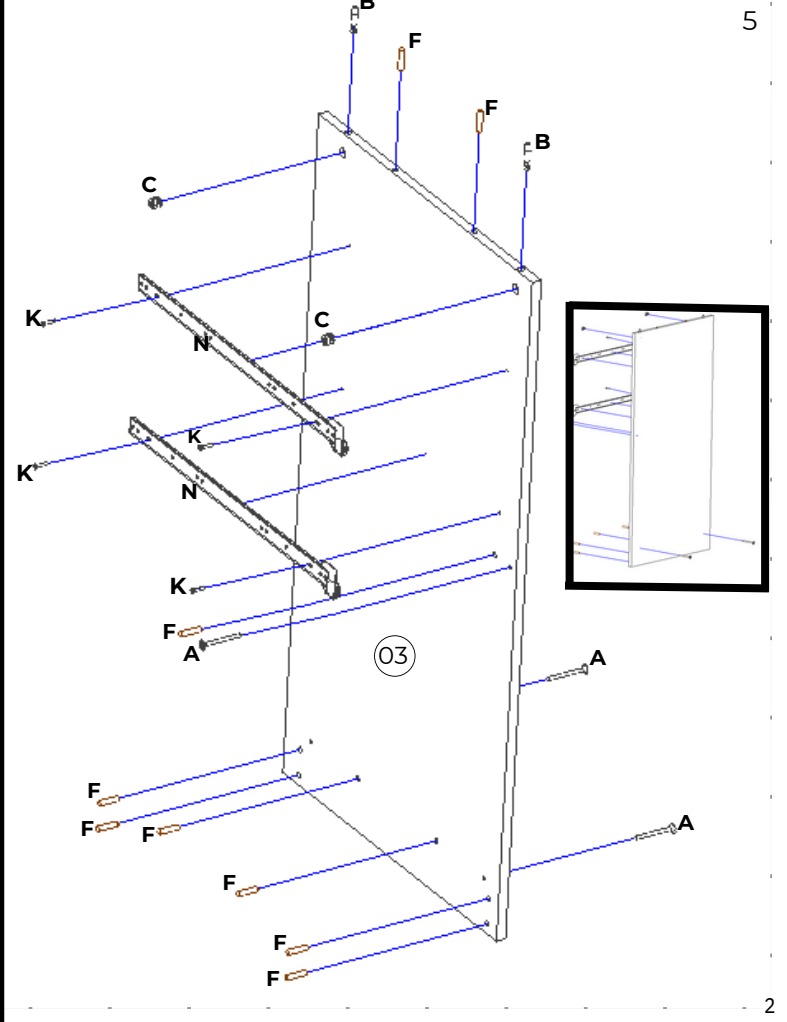

Item	Caixa	Qtd	Descrição	Medidas (mm)
01	1/1	01	Lateral esquerda	830x435x12
02	1/1	01	Divisão	830x435x12
03	1/1	01	Lateral direita	830x435x12
04	1/1	01	Chapa espelho	999x610x12
05	1/1	01	Lateral superior	610x238x12
06	1/1	01	Trava	600x250x12
07	1/1	01	Rodapé	454x58x12
08	1/1	01	Base	454x435x12
09	1/1	01	Prateleira	240x240x12
10	1/1	01	Tampo	1020x460x15

Lista de Peças

Item	Caixa	Qtd	Descrição	Medidas (mm)
11	1/1	01	Traseira gaveta maior	400x90x12
12	1/1	01	Frete gaveta menor	365x178x12
13	1/1	01	Lateral gaveta	400x90x12
14	1/1	01	Traseira gaveta maior	543x70x12
15	1/1	01	Frete gaveta maior	611x120x12
16	1/1	01	Divisor maior	543x70x12
17	1/1	01	Divisor menor	386x70x12
18	1/1	01	Porta	405x365x12
19	1/1	01	Fundo de gaveta maior	570x405x3
20	1/1	02	Fundo de gaveta menor	326x405x3