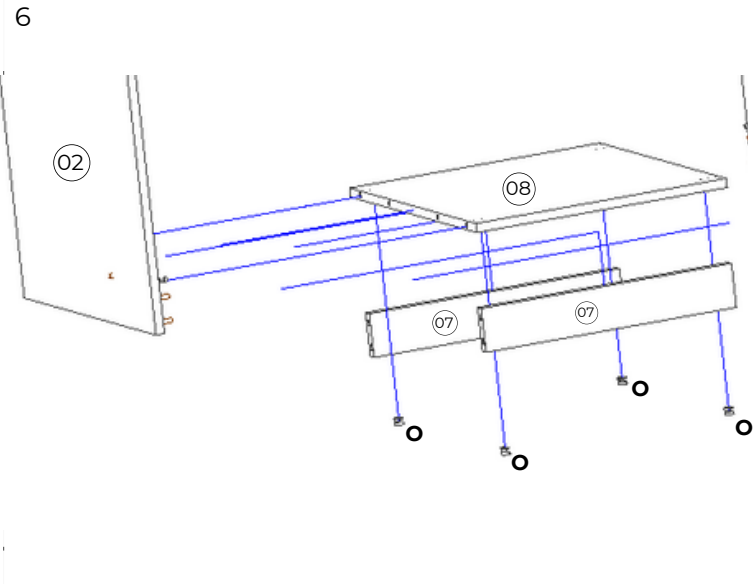

Item	Caixa	Qtd	Descrição	Medidas (mm)
01	1/1	01	Lateral esquerda	830x435x12
02	1/1	01	Divisão	830x435x12
03	1/1	01	Lateral direita	830x435x12
04	1/1	01	Chapa espelho	999x610x12
05	1/1	01	Lateral superior	610x238x12
06	1/1	01	Trava	600x250x12
07	1/1	01	Rodapé	454x58x12
08	1/1	01	Base	454x435x12
09	1/1	01	Prateleira	240x240x12
10	1/1	01	Tampo	1020x460x15

Requisitos para montagem

Imagens meramente ilustrativas, não acompanha o produto.

Ferragens

A 15x Parafuso 45mm com flange	B 10x Mini-fix	C 15x Tambor Mini-fix	D 02x Dobradiça	E 02x Calço Dobradiça	F 55x Cavilha	G 06x Cantoneira Dupla	H 70x Prego
I 08x Parafuso 25	J 06x Parafuso 35	K 56x Parafuso 12	L 04x Puxador	M 01x Corrediça Telescópica	N 02x Corrediça	O 15x Polca Cilíndrica	
P 02x Tapa Furo	Q 06x Sapata						

Lista de Peças

Item	Caixa	Qtd	Descrição	Medidas (mm)
11	1/1	01	Traseira gaveta maior	400x90x12
12	1/1	01	Frete gaveta menor	365x178x12
13	1/1	01	Lateral gaveta	400x90x12
14	1/1	01	Traseira gaveta maior	543x70x12
15	1/1	01	Frete gaveta maior	611x120x12
16	1/1	01	Divisor maior	543x70x12
17	1/1	01	Divisor menor	386x70x12
18	1/1	01	Porta	405x365x12
19	1/1	01	Fundo de gaveta maior	570x405x3
20	1/1	02	Fundo de gaveta menor	326x405x3