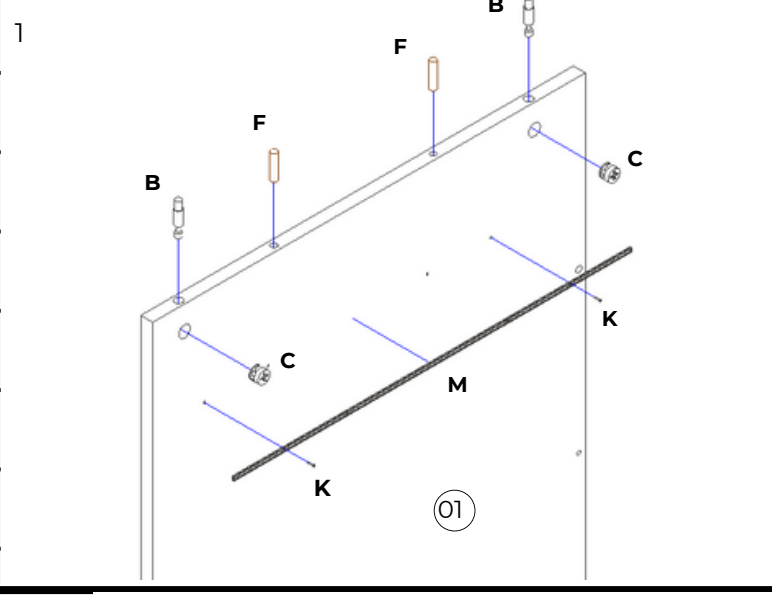

Item	Caixa	Qtd	Descrição	Medidas (mm)
01	1/1	01	Lateral esquerda	830x435x12
02	1/1	01	Divisão	830x435x12
03	1/1	01	Lateral direita	830x435x12
04	1/1	01	Chapa espelho	999x610x12
05	1/1	01	Lateral superior	610x238x12
06	1/1	01	Trava	600x250x12
07	1/1	01	Rodapé	454x58x12
08	1/1	01	Base	454x435x12
09	1/1	01	Prateleira	240x240x12
10	1/1	01	Tampo	1020x460x15

Lista de Peças

Item	Caixa	Qtd	Descrição	Medidas (mm)
11	1/1	01	Traseira gaveta maior	400x90x12
12	1/1	01	Frete gaveta menor	365x178x12
13	1/1	01	Lateral gaveta	400x90x12
14	1/1	01	Traseira gaveta maior	543x70x12
15	1/1	01	Frete gaveta maior	611x120x12
16	1/1	01	Divisor maior	543x70x12
17	1/1	01	Divisor menor	386x70x12
18	1/1	01	Porta	405x365x12
19	1/1	01	Fundo de gaveta maior	570x405x3
20	1/1	02	Fundo de gaveta menor	326x405x3