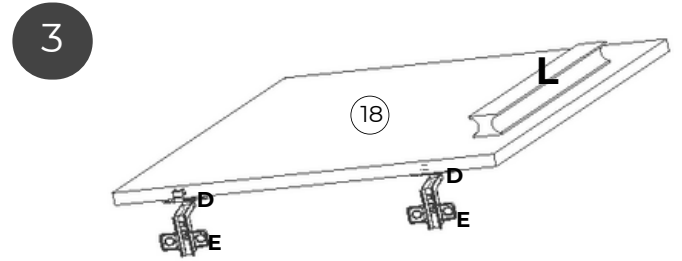

Item	Caixa	Qtd	Descrição	Medidas (mm)
01	1/1	01	Lateral esquerda	830x435x12
02	1/1	01	Divisão	830x435x12
03	1/1	01	Lateral direita	830x435x12
04	1/1	01	Chapa espelho	999x610x12
05	1/1	01	Lateral superior	610x238x12
06	1/1	01	Trava	600x250x12
07	1/1	01	Rodapé	454x58x12
08	1/1	01	Base	454x435x12
09	1/1	01	Prateleira	240x240x12
10	1/1	01	Tampo	1020x460x15

Lista de Peças

Item	Caixa	Qtd	Descrição	Medidas (mm)
11	1/1	01	Traseira gaveta maior	400x90x12
12	1/1	01	Frete gaveta menor	365x178x12
13	1/1	01	Lateral gaveta	400x90x12
14	1/1	01	Traseira gaveta maior	543x70x12
15	1/1	01	Frete gaveta maior	611x120x12
16	1/1	01	Divisor maior	543x70x12
17	1/1	01	Divisor menor	386x70x12
18	1/1	01	Porta	405x365x12
19	1/1	01	Fundo de gaveta maior	570x405x3
20	1/1	02	Fundo de gaveta menor	326x405x3